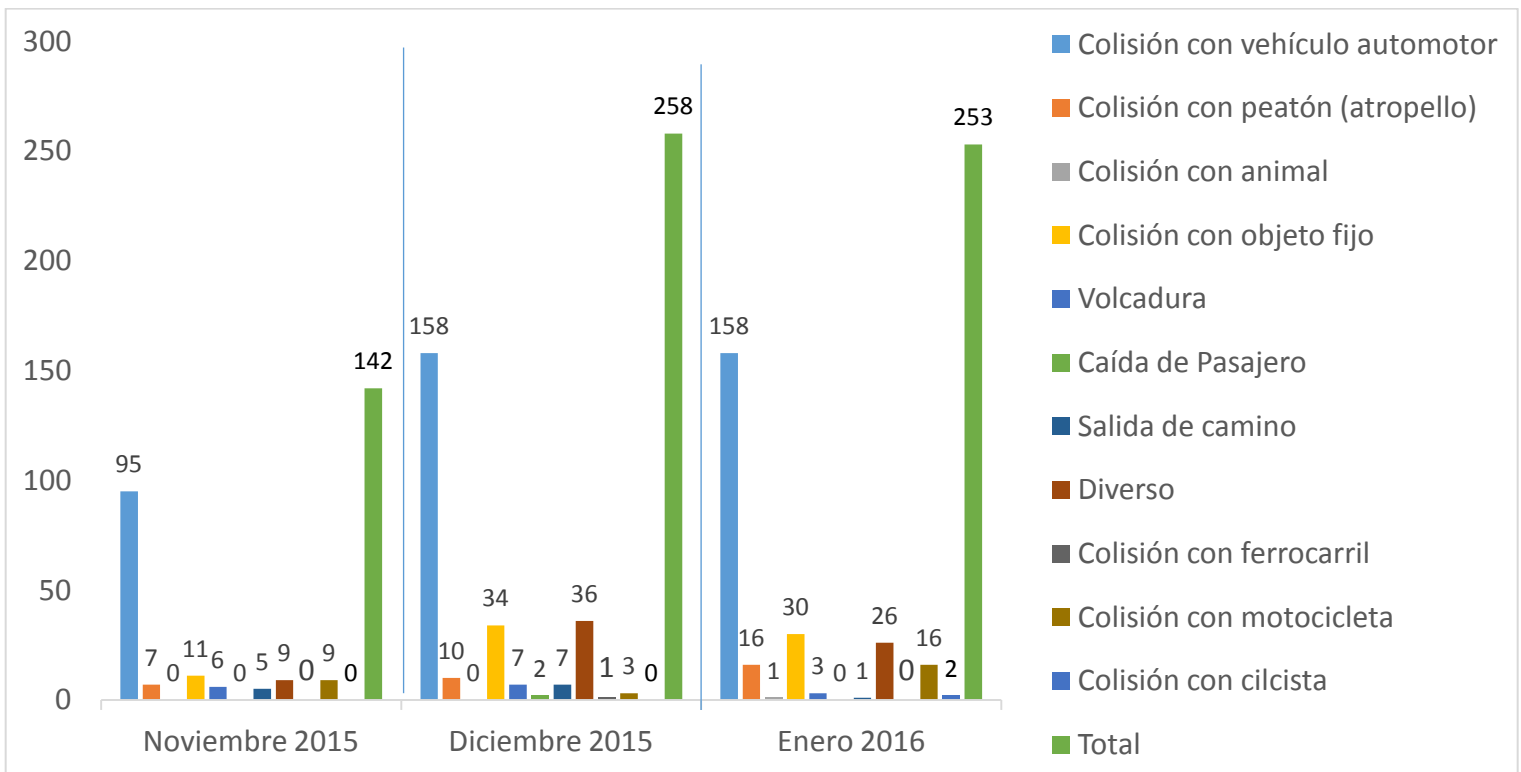

MUNICIPIO DE GARCÍA, NUEVO LEÓN

ENERO DE 2016

SECRETARÍA DE SEGURIDAD PÚBLICA, VIALIDAD Y TRÁNSITO

ESTADÍSTICAS DE GRÁFICA DE ACCIDENTES

Área responsable de generar la información: Secretaría de Seguridad Pública, Vialidad y Tránsito.