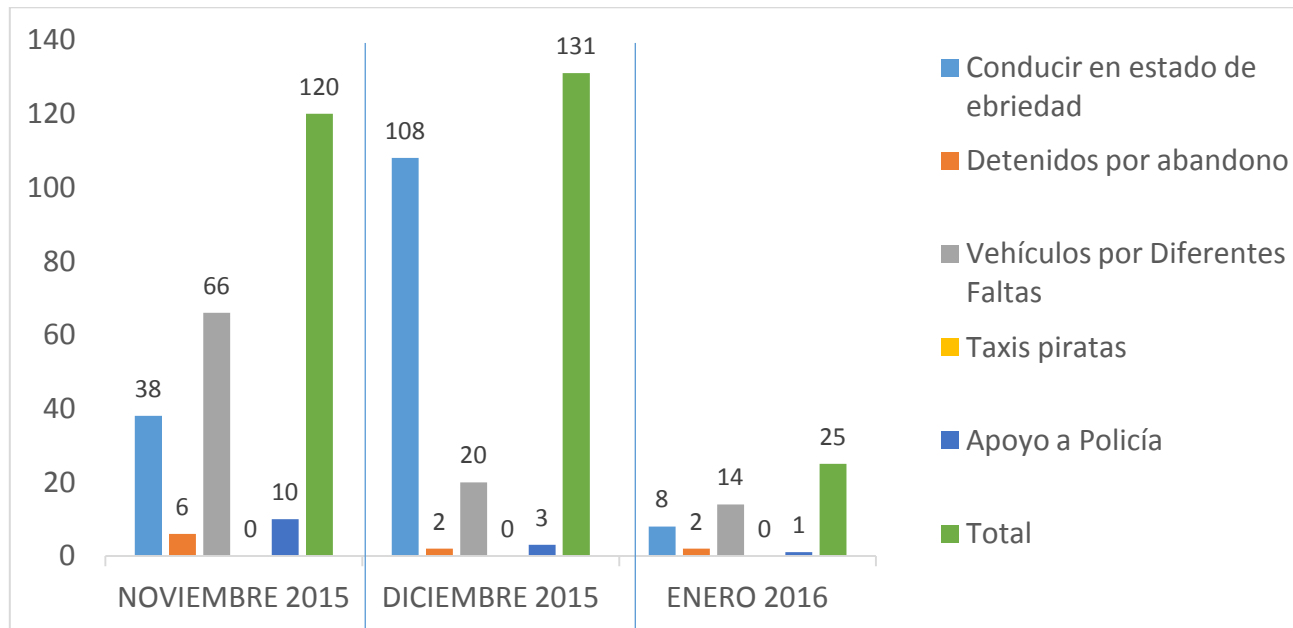

MUNICIPIO DE GARCÍA, NUEVO LEÓN

ENERO DE 2016

SECRETARÍA DE SEGURIDAD PÚBLICA, VIALIDAD Y TRÁNSITO

ESTADÍSTICAS DE GRÁFICA DE ACCIDENTES

Área responsable de generar la información: Secretaría de Seguridad Pública, Vialidad y Tránsito.