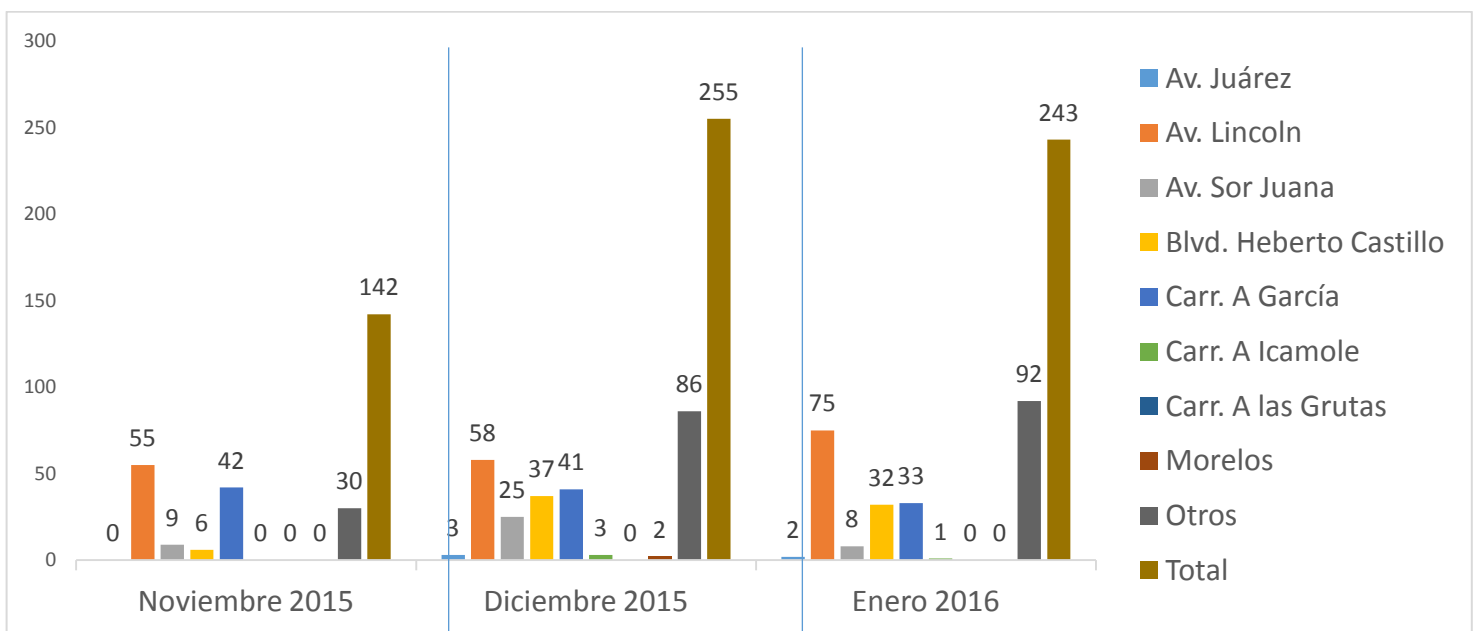

MUNICIPIO DE GARCÍA, NUEVO LEÓN

ENERO DE 2016

SECRETARÍA DE SEGURIDAD PÚBLICA, VIALIDAD Y TRÁNSITO

ESTADÍSTICAS DE GRÁFICA DE ACCIDENTES

Área responsable de generar la información: Secretaría de Seguridad Pública, Vialidad y Tránsito.