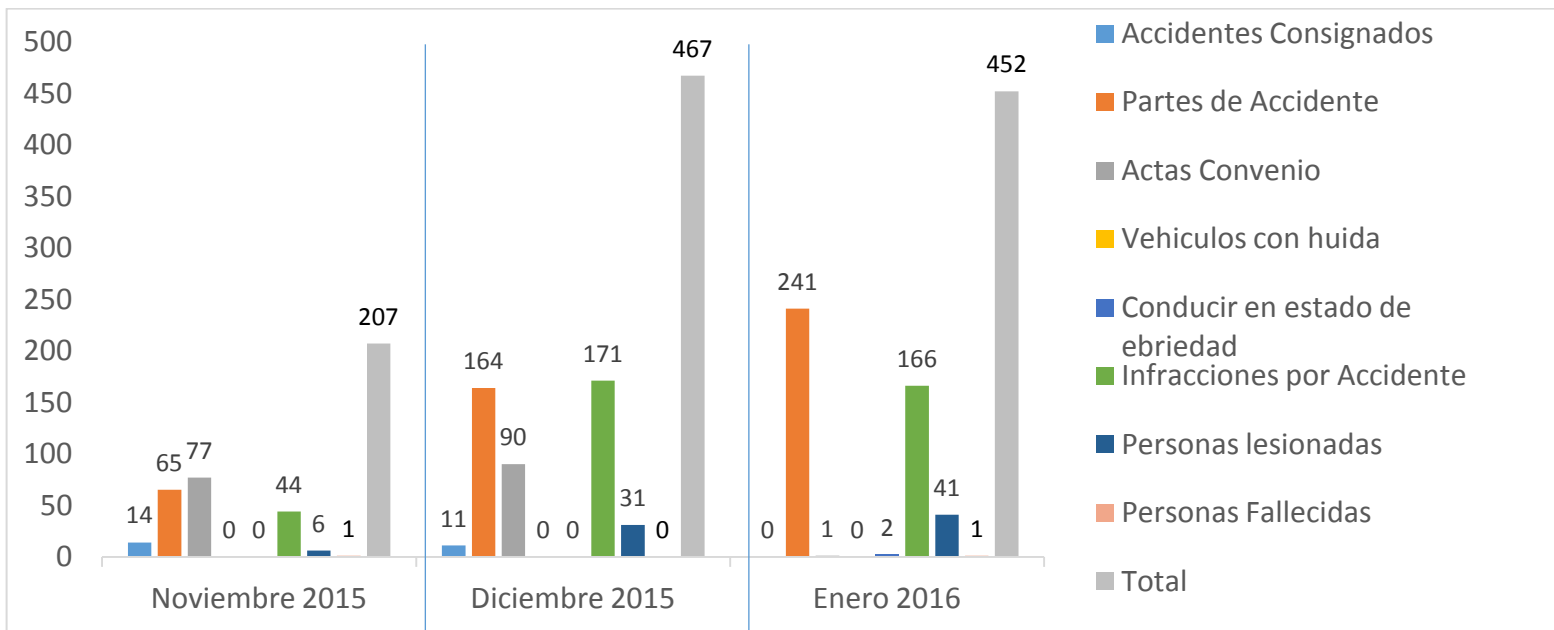

MUNICIPIO DE GARCÍA, NUEVO LEÓN

ENERO DE 2016

SECRETARÍA DE SEGURIDAD PÚBLICA, VIALIDAD Y TRÁNSITO

ESTADÍSTICAS DE GRÁFICA DE ACCIDENTES

Área responsable de generar la información: Secretaría de Seguridad Pública, Vialidad y Tránsito.